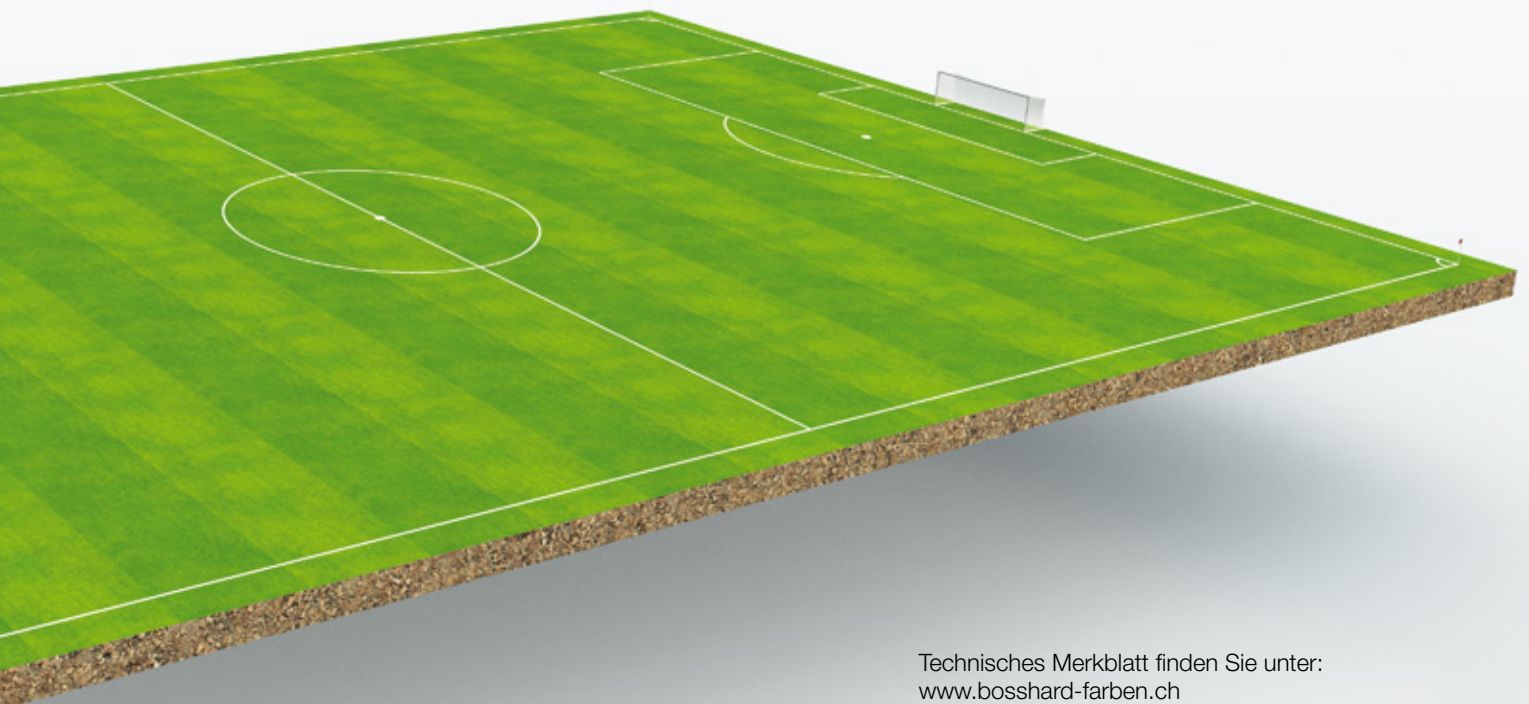

# Für höchste Ansprüche

Von den Amateur bis zu den Profi Ligen

Für ein perfektes Spielfeld müssen die Linien auf dem Sportplatz – auch im Winter – gut sichtbar sein. ExpoLine, unsere Premium Rasenmarkierfarbe, gibt es deshalb in weiss, gelb, rot und blau.

Die bunten Farben finden auch dann Verwendung, wenn mehrere Felder auf einem Platz markiert werden müssen. ExpoLine entspricht den Vorschriften des Schweizerischen Fussballverbandes.

ExpoLine gibt es in 4 Standard Farbtönen