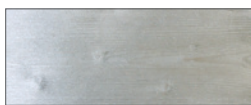

ArboGrey Perlmutter

Verwitterungslasur
mit faszinierenden Lichtreflexen

ArboGrey Perlmutter

ArboGrey Perlmutter ist eine wässrige, offenporige, einschichtige Fassadenbehandlung mit Vorvergrauungseffekt für Aussenanstriche auf Nadelhölzer. Sie gibt dem Holz ein einzigartig lebhaftes, verwitterungsähnliches Aussehen.

«Mit einzigartigen Lichtreflexen.»

ArboGrey Perlmutter gibt es in 5 Standard Farbtönen

perlmutter 10

perlmutter 20

perlmutter 30

perlmutter 40

perlmutter 50

Die hier abgebildeten Farben werden im Druckverfahren dargestellt. Gegenüber den Originalfarbtönen können sich daher Farbtonabweichungen ergeben.