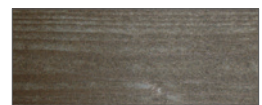

ArboGrey Perlmutter

Verwitterungslasur
mit faszinierenden Lichtreflexen

ArboGrey Perlmutter

ArboGrey Perlmutter ist eine wässrige, offenporige, einschichtige Fassadenbehandlung mit Vorvergrauungseffekt für Aussenanstriche auf Nadelhölzer. Sie gibt dem Holz ein einzigartig lebhaftes, verwitterungsähnliches Aussehen.

«Mit einzigartigen Lichtreflexen.»

ArboGrey Perlmutter gibt es in 5 Standard Farbtönen

perlmutter 10

perlmutter 20

perlmutter 30

perlmutter 40

perlmutter 50

Die hier abgebildeten Farben werden im Druckverfahren dargestellt. Gegenüber den Originalfarbtönen können sich daher Farbtonabweichungen ergeben.

Technische Informationen finden Sie unter:
www.bosshard-farben.ch

Von der Natur inspiriert.

Verwitterungslasur

Naturbelassene, unbehandelte Fassadenverkleidungen vergrauen ungleichmässig, je nach Grösse des Vordaches und der Expositionsrichtung. In der Folge ergibt sich ein unregelmässiges Bild. Der spezielle Perlmuttereffekt verleiht der Fassade von Anfang an den gewünschten, gleichmässigen Verwitterungseffekt. Das mit ArboGrey Perlmutter behandelte Fassadentäfer sorgt für eine kontrollierte Alterung und Vergrauung der Fassade.