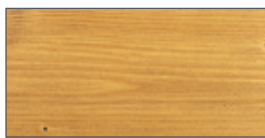

Farbpalette

Standard-Holzfarbtöne

kiefer

pinie

eiche

kastanie

mahagoni

teak