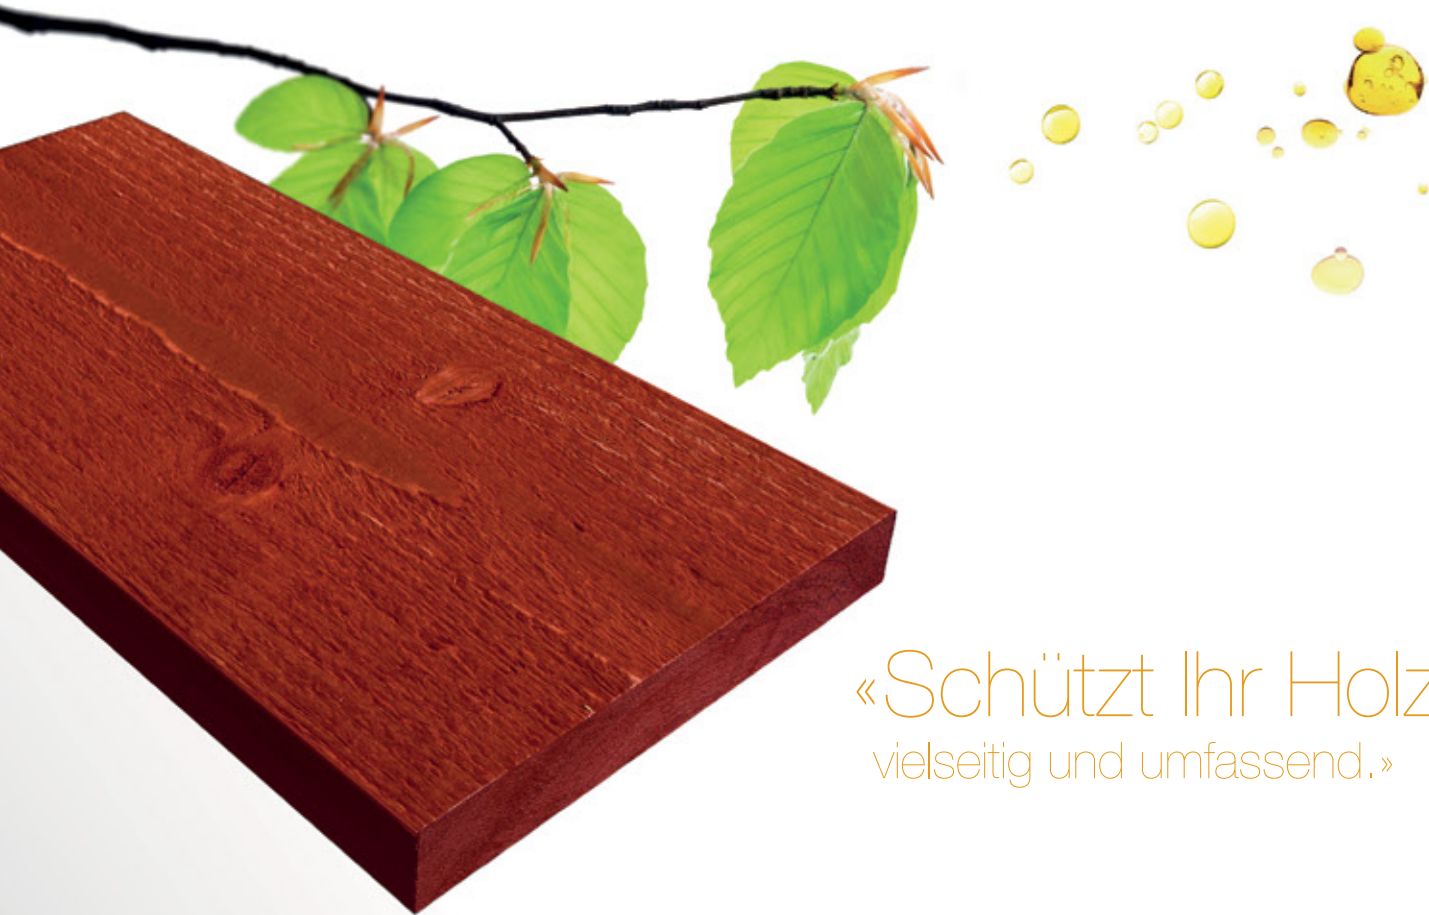

Arbezol Aqualin Pro

Wasserbasierte «3in1»-Öllasur

BOSShard
bekennt Farbe

Arbezol Aqualin Pro

Arbezol Aqualin Pro ist eine wasserbasierte, verarbeitungsfertige, offenporige «3in1»-Holzschutz-Öllasur auf Basis speziell ölmodifizierter, emulgierter Bindemittel und Wachse. Arbezol Aqualin Pro schützt das Holz umfassend vor Feuchtigkeit. Mit Bläue- und Schimmelschutz.

Die Öllasur eignet sich für lasierende Aussenanstriche auf einheimischen und tropischen Holzarten. Arbezol Aqualin Pro besitzt ein hohes Penetrationsvermögen sowie sehr gute feuchtigkeitsregulierende Eigenschaften. Die ultrafeinen, transparenten Eisenoxidpigmente schützen das Holz vor der schädlichen UV-Strahlung.

«3in1»-Öllasur mit Mehrfach-Holzschutz

Arbezol Aqualin Pro ist als Grundierung, Zwischen- und Schlussbeschichtung sehr vielseitig einsetzbar und eignet sich hervorragend für die dekorative Oberflächengestaltung von Holz oder zur Nachpflege von Hölzern im Aussenbereich ohne Erdkontakt.

Auch für die industrielle Applikation mittels Spritz-, Tauch- und Flutanlagen geeignet. Arbezol Aqualin Pro ist die ideale feuchtigkeitsregulierende Behandlung für Holzoberflächen, die vor Witterungseinflüssen schützt und die Vergrauung von Holzoberflächen verhindert.