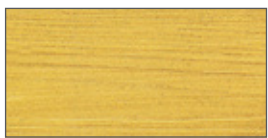

Farbpalette

Standard-Holzfarbtöne

kiefer

pinie

eiche

kastanie

mahagoni

teak