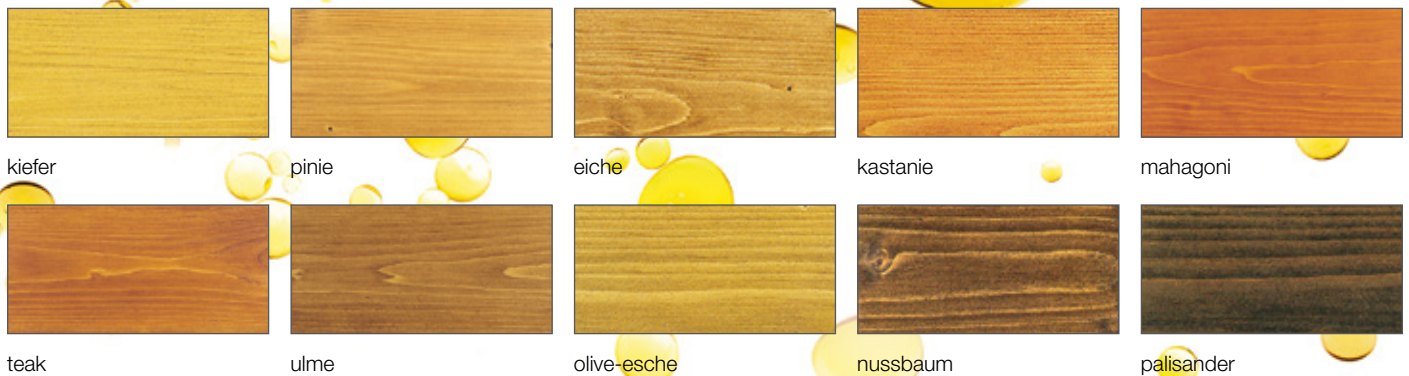

Arbezol Aqualin Pro

Wässrige «3 in 1»-Öllasur

BOSShard
bekennt Farbe

Arbezol Aqualin Pro

Arbezol Aqualin Pro ist eine wässrige, verarbeitungsfertige, offenporige «3in1»-Holzschutz-Öllasur auf Basis speziell ölmodifizierter, emulgierter Bindemittel und Wachse. Arbezol Aqualin Pro schützt das Holz umfassend vor Feuchtigkeit. Mit Bläue- und Schimmelschutz. Die Öllasur eignet sich für lasierende Aussenanstriche auf einheimischen und tropischen Holzarten. Arbezol Aqualin Pro besitzt ein hohes Penetrationsvermögen sowie sehr gute feuchtigkeitsregulierende Eigenschaften. Die ultrafeinen, transparenten Eisenoxidpigmente schützen das Holz vor der schädlichen UV-Strahlung.

Technische Informationen finden Sie unter:
www.bosshard-farben.ch

arbezol[®]
Holzschutz

 Von der Natur inspiriert.

Einsatzmöglichkeiten

Die lange Offenzeit von Arbezol Aqualin Pro ermöglicht eine ähnliche Verarbeitung wie mit einem lösemittelhaltigen Holzschutzprodukt. Das Einsatzgebiet ist auch dank der hohen Schutzwirkung gegen UV-Strahlung und Witterungseinflüsse sehr vielseitig.

Arbezol Aqualin Pro kommt bei Aussenanstrichen von Holzhäusern, Holzverkleidungen, Sichtschutzelementen, Terrassenböden, Gartenmöbeln und Jalousieläden ohne Erdkontakt zum Einsatz. Das Produkt eignet sich besonders für hochwertige, nicht masshaltige Fassadenschalungen aus Douglasie und Lärchenholz. Eine regelmässige Pflege der Holzoberflächen mit Arbezol Aqualin Pro bewahrt den natürlichen Holzfarbton.

Farbpalette

Standard-Farbtöne

Die hier abgebildeten Farben werden im Druckverfahren dargestellt. Gegenüber den Originalfarbtönen können sich daher Farbtonabweichungen ergeben.

«Auch in vielen Bunttönen aus der exemplum⁷²¹ Farbkarte erhältlich.»